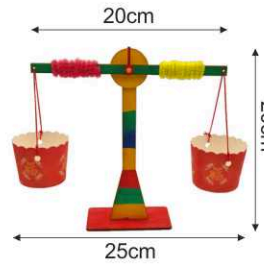

袋裝

盒裝

魔法方塊積木

內置插片不可完全拆裝，
2條長的固定不客可拆，
其餘可拆裝

格仔盒

材質: PP料
外圍尺寸: 17.6cm x 10.1cm x 2.4cm
每格子的尺寸: 3.5cm x 3.3cm x 2.1cm

木板衫

產品尺寸: 13cm x 11cm x 0.7cm

八件套

可展開
立體幾何立方體

可折疊塑膠片

方便拆卸

可折疊塑膠片

手天平秤DIY材料

強磁鐵

形狀卡套