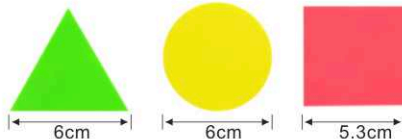

袋裝

盒裝

魔法方塊積木

內置插片不可完全拆裝，
2條長的固定不客可拆，
其餘可拆裝

格仔盒

材質: PP料
外圍尺寸: 17.6cm x 10.1cm x 2.4cm
每格子的尺寸: 3.5cm x 3.3cm x 2.1cm

木板衫

產品尺寸: 13cm x 11cm x 0.7cm

八件套

可展開
立體幾何立方體

可折疊塑膠片

方便拆卸

可折疊塑膠片

手天平秤DIY材料

強磁鐵

形狀卡套