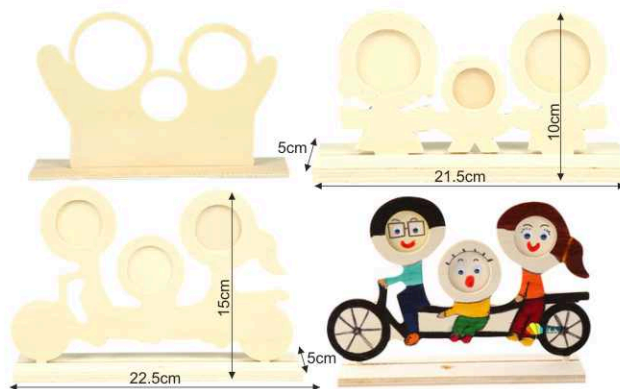

產品尺寸(M碼): 衣長59cm 胸圍47cm 袖長52cm

所有涉及文字的產品, 大部分會是簡體不能保證是繁體字, 大部分只能混色混款選擇, 全部產品以貨品出廠為準。

水性印台 6色系

產品尺寸: 7.5cm x 5.3cm

愛護地球

產品清單: 紙質圓盤、雙面膠、紙膜配件

材料清單

- 扇形卡紙*1
- 帽子配件卡紙*1
- 雙面膠*4
- 彈繩*1

地球帽子

產品尺寸: 13cm x 20cm

世界各地兒童貼畫

產品尺寸: 21cm x 28.5cm

款式不同尺寸略有差異

卡通DIY手提發光紙燈籠

產品清單: 8寸紙燈籠+支架+EVA配件+燈籠手提杆+LED電子燈+參考小樣圖

一家人相框

材質: 木質

旋轉換衣兒童

成品尺寸: 高18cm x 寬9.5cm

產品清單

- 眼鏡
- 帶背膠貼片
- 雙面膠
- 參考圖
- 彩鑽等

動物眼鏡

產品尺寸: 約11.5cm x 13cm x 9cm (款式不同, 尺寸略有差異)

所有涉及文字的產品, 大部分會是簡體不能保證是繁體字, 大部分只能混色混款選擇, 全部產品以貨品出廠為準。