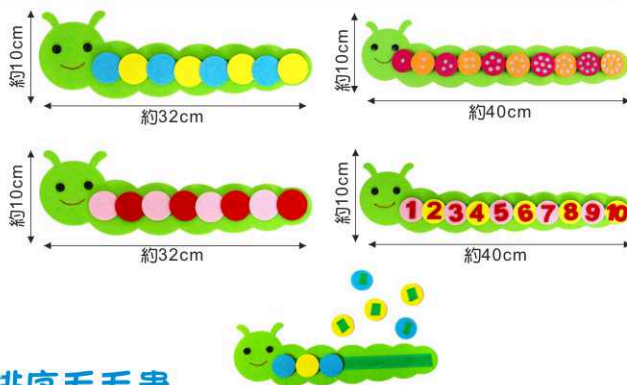

- 綠葉若干
- 大樹卡紙*1
- 昆蟲配件卡紙*6
- 轉動眼睛*4
- 雙面膠*4
- 兩腳釘*2

蜜蜂款

瓢蟲款

大樹與昆蟲小精靈立體貼畫

產品尺寸: 32cm x 37cm

換表情拼圖

商品尺寸: 約30cm x 30cm 材質: 不織布

所有涉及文字的產品, 大部分會是簡體不能保證是繁體字, 大部分只能混色混款選擇, 全部產品以貨品出廠為準。

復活節賀卡

產品尺寸: 14cm x 20cm

材料清單

紙質配件
雙面膠

盛夏大樹

兒童白坭塗色立體3D大樹貼畫

產品尺寸: 28cm x 60cm

EVA手互製作立體相框

產品材料: 紙+EVA材料 (顏色以實物為準)
外觀尺寸: 25.5*25CM左右 (相框尺寸隨款式不同)
成品尺寸: 23*12*16.5CM左右

數字排序毛毛蟲

材質: 不織布 (環保無毒無味) + 魔術貼

爸爸款

男孩款

媽媽款

女孩款

兒童自製不織布禮帽