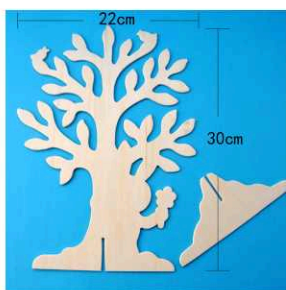

材質：木質配件

小火車筆筒相框

放相片的內框位置尺寸約：6cm x 3.3cm

車廂：長14cm x 寬4.3cm 車頭：長8cm x 寬5.3cm

輪子：6cm x 5cm

新年福袋

產品尺寸：約15cm x 18.5cm

清單：不織布配件，戶帶，針線，抽拉繩，參考圖等
(部分批次不同，配件略有差異)

所有涉及文字的產品，大部分會是簡體不能保證是繁體字，大部分只能混色混款選擇，全部產品以貨品出廠為準。

塗鴉手挽袋

產品尺寸：約20cm x 38cm

塗鴉木質蝴蝶相框

產品尺寸：約14cm x約12.5cm

Diy卡通EVA太陽帽

產品清單

Diy兔子花籃

產品尺寸：12.cm x 17cm

Diy立體大樹

產品尺寸：22cm x 30cm

材料清單：木質大樹

木質花朵相框

產品尺寸：17cm x 12cm

產品包裝

Diy母親節花束