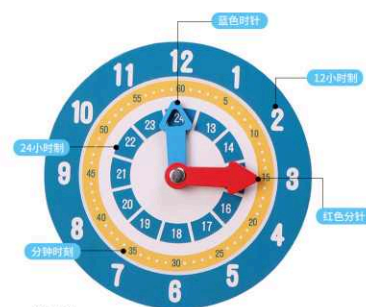

純白紙杯, 多種規格

骰子六面都有透明口袋, 可以任意組合創造圖片, 字母, 單詞, 數位創建自己的遊戲。

數位卡片骰子

骰子尺寸: 10cm x 10cm x 10cm

蒼蠅拍

包裝尺寸: 28.5cm x 21cm x 5.5cm

兒童專注力訓練套裝

包裝尺寸: 16.4cm x 12cm x 6cm

時鐘模型分解

早教時鐘表 (手动), 分時兩針制, 12、24小时, 更直观, 更易学简单明了

學習時鐘

產品尺寸: 15cm x 15cm x 2.2cm

材質: 木質

拼圖

產品尺寸: 40*30cm

片數: 48片、96片