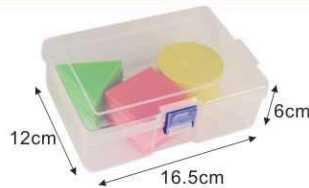

袋裝

盒裝

魔法方塊積木

內置插片不可完全拆裝，
2條長的固定不客可拆，
其餘可拆裝

格仔盒

材質: PP料
外圍尺寸: 17.6cm x 10.1cm x 2.4cm
每格子的尺寸: 3.5cm x 3.3cm x 2.1cm

木板衫

產品尺寸: 13cm x 11cm x 0.7cm

八件套

可展開
立體幾何立方體

可折疊塑膠片

方便拆卸

可折疊塑膠片

手天平秤DIY材料

強磁鐵

形狀卡套